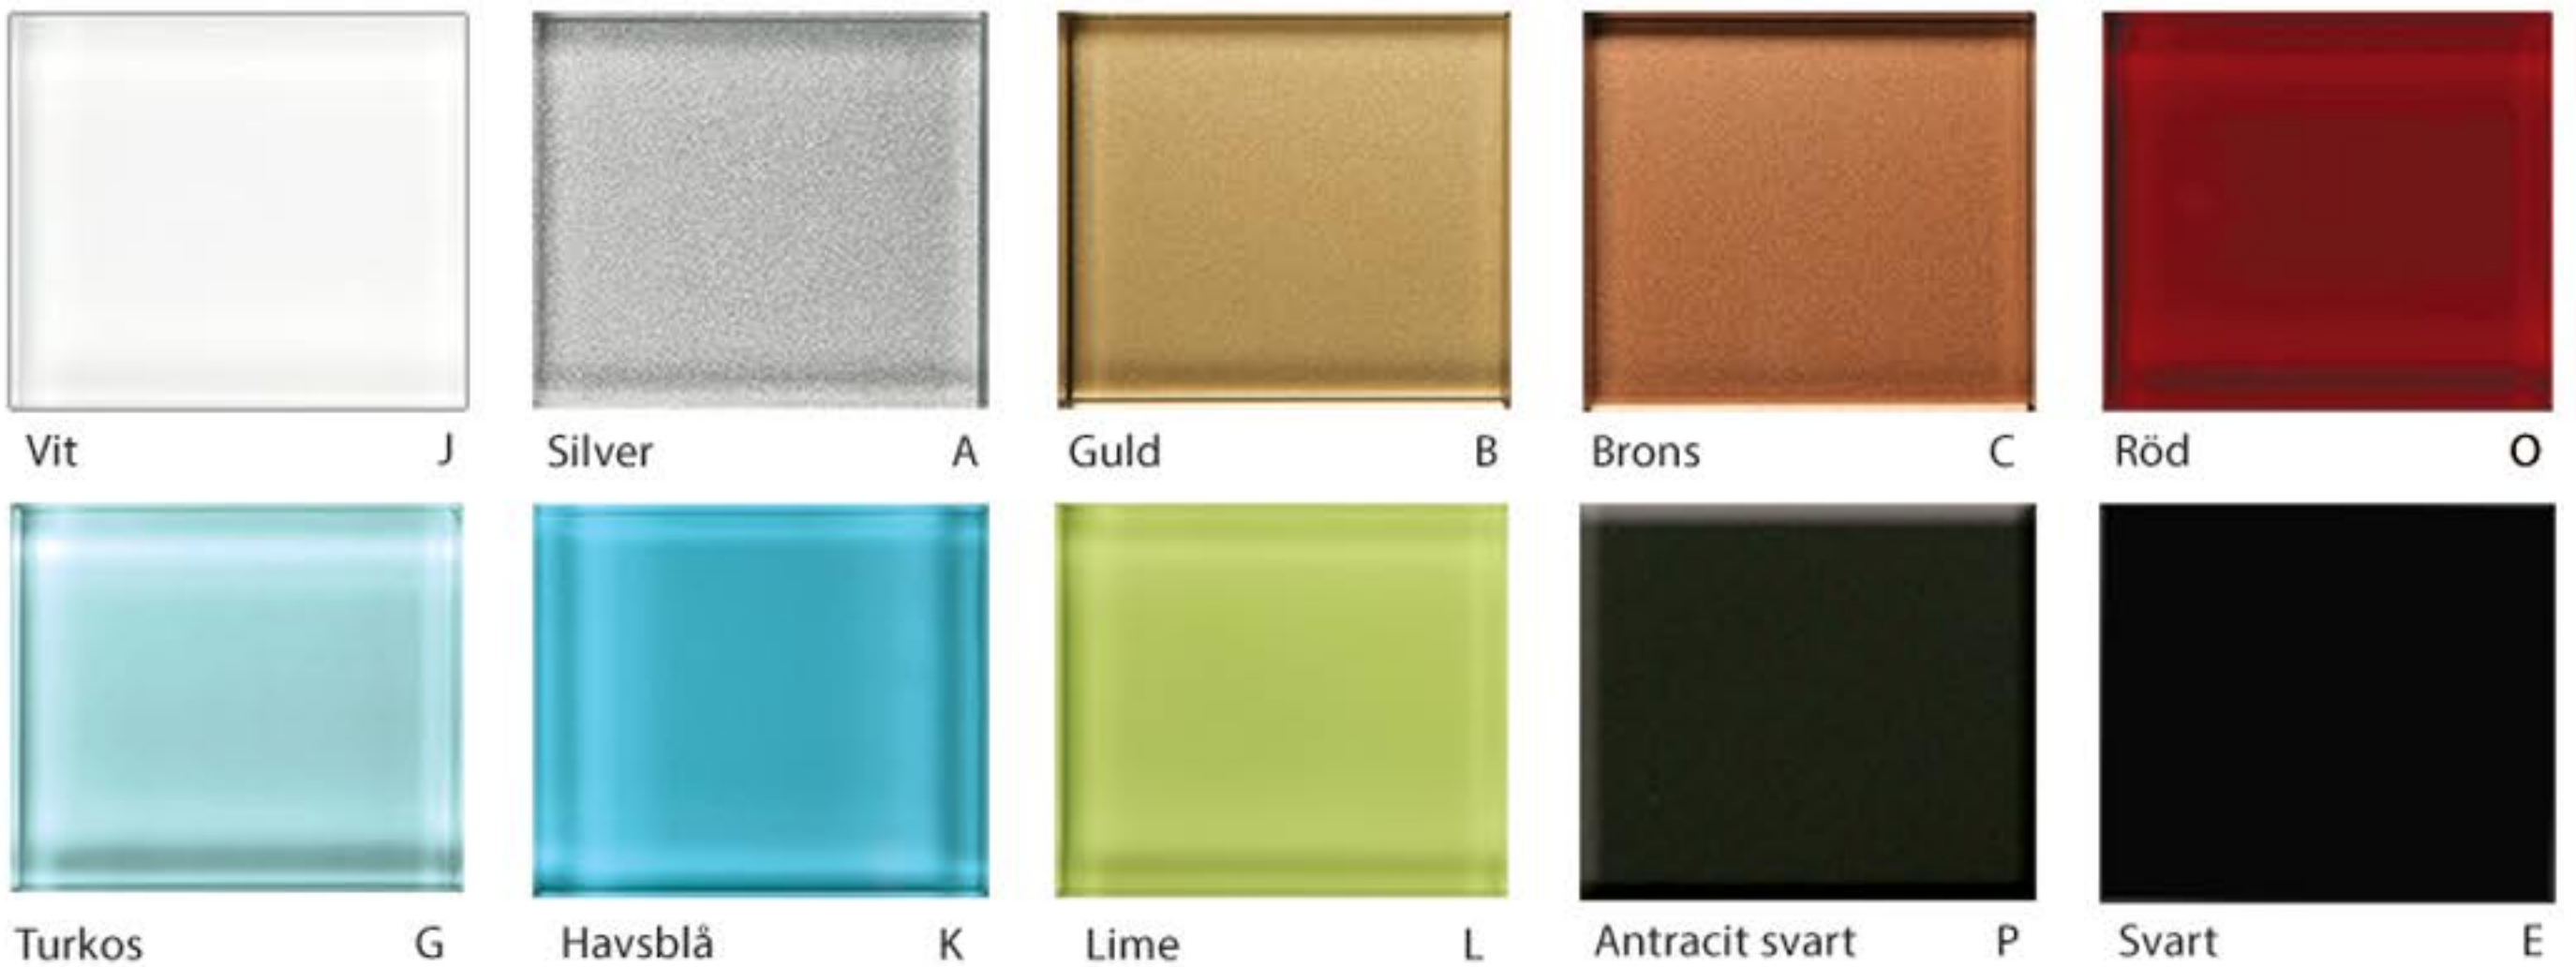

GLASHANDFAT

B 60 H 1,5 D 46 B 80 H 1,5 D 46 B 100 H 1,5 D 46 B 120 H 1,5 D 45

Artnr	Pris	Artnr	Pris	Artnr	Pris	Artnr	Pris
GH5060*	5 850:-	GH5080*	6 420:-	GH5100*	7 200:-	Gh5120*	11 300:-

*Lägg bokstaven av önskad färg i slutet av art.nr vid beställning.

Glashandfaten passar endast till Slim, Karma och Platina serien.

Italienskt kvalitetsglas.

Av trycktekniska skäl kan färger i katalogen avvika från verkligheten.