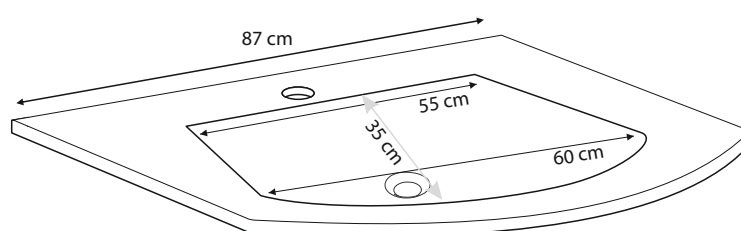

## GLASHANDFAT ROYAL

151

118

87

151

118

87

Samtliga glashandfat har 11cm djup på gropen

Mått anges i cm

[www.4aqua.se](http://www.4aqua.se)