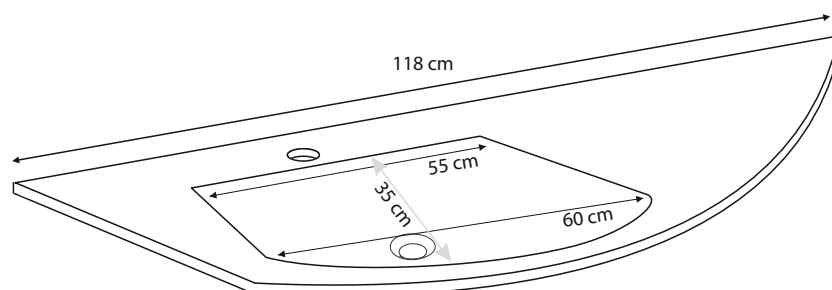

## GLASHANDFAT ROYAL

151

118

87

151

118

87

Samtliga glashandfat har 11cm djup på gropen

Mått anges i cm

[www.4aqua.se](http://www.4aqua.se)