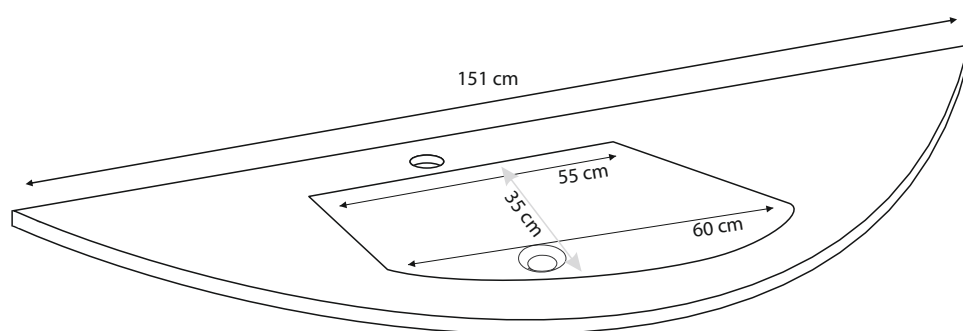

# Måttanvisning

## GLASHANDFAT ROYAL

151

118

87

151

118

87

Samtliga glashandfat har 11cm djup på gropen

Mått anges i cm

[www.4aqua.se](http://www.4aqua.se)