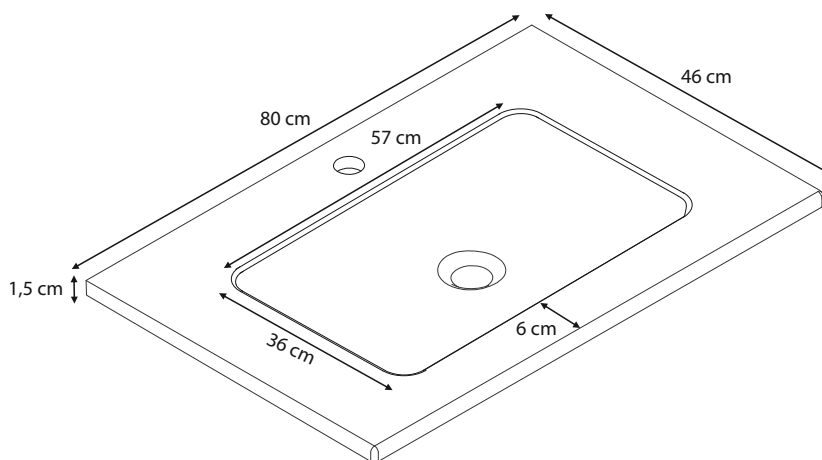

Badrumsmöbler

Måttanvisning

GLASHANDFAT

100

80

60

100

80

60

Samtliga glashandfat har 11cm djup på gropan

Mått anges i cm

www.4aqua.se