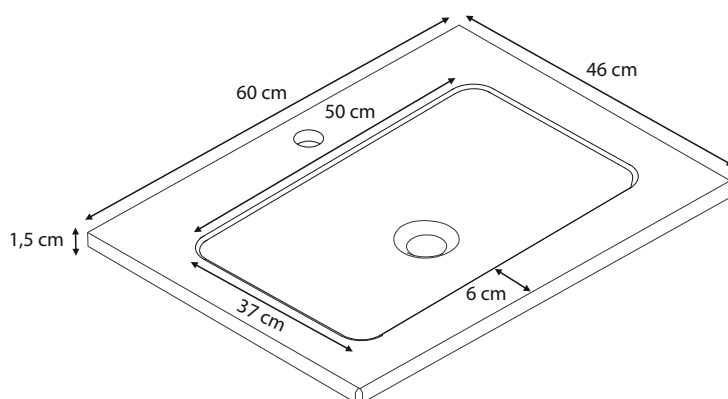

Badrumsmöbler

Måttanvisning

GLASHANDFAT

100

80

60

100

80

60

Samtliga glashandfat har 11cm djup på gropan

Mått anges i cm

www.4aqua.se