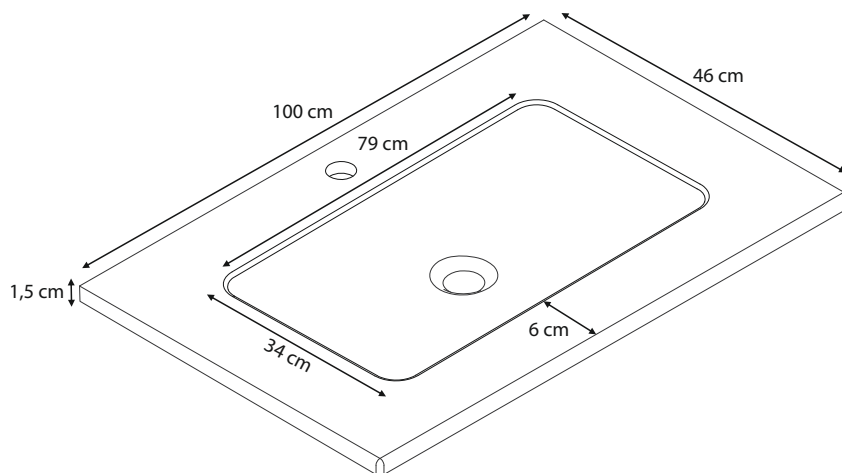

Badrumsmöbler

Måttanvisning

GLASHANDFAT

100

80

60

100

80

60

Samtliga glashandfat har 11cm djup på gropan

Mått anges i cm

www.4aqua.se